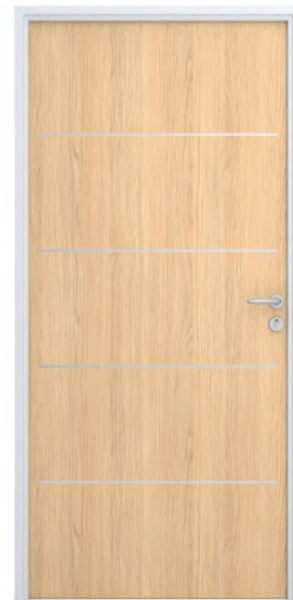

ZEN FIBER STYL'

Finition stratifiée Chêne Vicenza avec joncs aluminium ton inox brossé
1 vantail