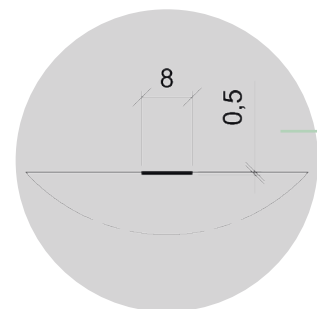

Coupe d'un jonc décoratif FIBER STYL'
Pour plus d'information, voir fiche
technique **MBO-056**